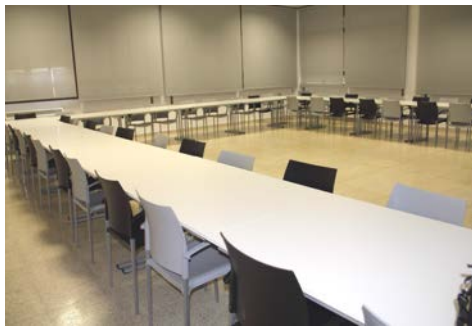

Pídanos presupuesto sin compromiso.

Precios competitivos y adaptados a las necesidades de su negocio.

Consulte nuestro servicio de catering y de entretenimiento para los más pequeños.

Transporte público y zona de hoteles.

Consulte nuestro listado de Formación continua en la web:
<http://www.lasallefc.com>

Oferta educativa privada:
* Bachillerato tecnológico, ciencias, sanitario, empresarial, humanidades.
100% de aprobados en la P.A.U.

• SALAS DE NETWORKING

- Capacidad: 40/60 plazas
- Equipamiento: proyección full HD, pizarra digital interactiva (Promethean), Apple TV, acceso internet, wifi.
- Mesa de trabajo.
- Aseos y acceso para minusválidos. Climatizado.

• AULAS INFORMÁTICA:

- Capacidad: 30 plazas
- Equipamiento: equipos informáticos, proyección full HD, pizarra digital interactiva (Promethean), Apple TV, acceso internet, wifi.
- Aseos y acceso para minusválidos. Climatizado.

• AULAS FORMATIVAS:

- Capacidad: 40 plazas
- Equipamiento: proyección full HD, pizarra digital interactiva (Promethean), Apple TV, acceso internet, wifi.
- Aseos y acceso para minusválidos.

Además, disponemos de salas de reuniones y videoconferencia para grupos reducidos, equipadas con la última tecnología digital.

Zona de ocio infantil, comedor, biblioteca, jardín, pistas polideportivas, pabellón de deportes cubierto, capilla, etc. Más de 66.000 m² de instalaciones a su disposición.